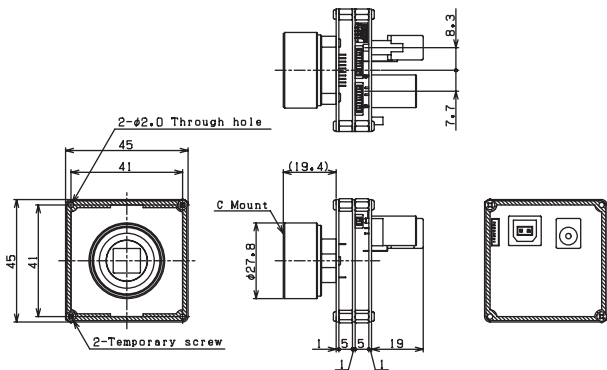

「 STC-TC152/TC202USB-BSC 」