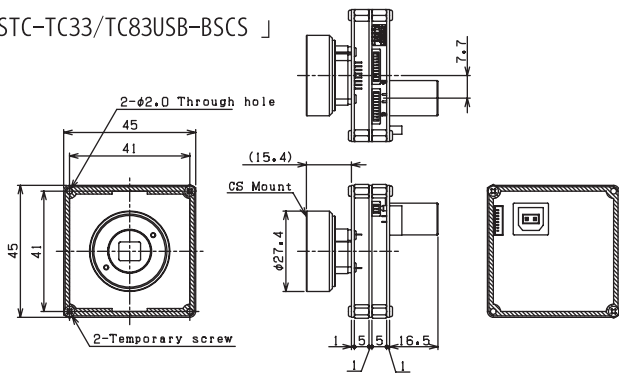

「 STC-TC33/TC83USB-BTCS 」

ラインアップ表

機種名	解像度	モノクロ/カラー	形状	USB コネクタ	マウント
STC-TB202USB-AT	UXGA	モノクロ	ケース	Lアングル	Cマウント
STC-TB202USB-AS			ケース	ストレート	Cマウント
STC-TB202USB-BTC			ボード	Lアングル	Cマウント
STC-TB202USB-BSC			ボード	ストレート	Cマウント
STC-TC202USB-AT		カラー	ケース	Lアングル	Cマウント (IRカットフィルタ付)
STC-TC202USB-AS			ケース	ストレート	Cマウント (IRカットフィルタ付)
STC-TC202USB-BTC			ボード	Lアングル	Cマウント (IRカットフィルタ付)
STC-TC202USB-BSC			ボード	ストレート	Cマウント (IRカットフィルタ付)

外観図

「 STC-TC33/TC83USB-BSCS 」