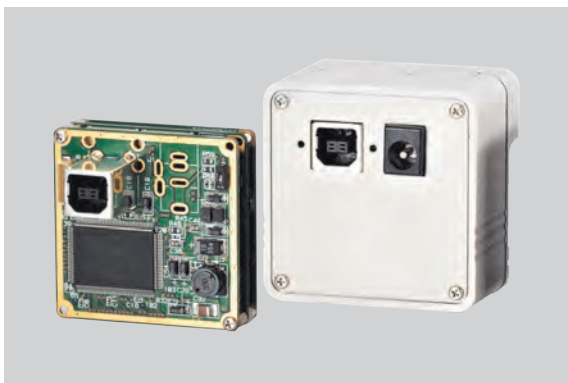

USB

USB 標準モデル

概要

USB2.0 出力 CCD カメラ。
ドライバ・ビューワソフト・SDK 無償提供。

特徴

ケースタイプ・ボードタイプをラインアップ。
USB ケーブル取り出し方向も、背面（ストレート）・側面（L アングル）と選択可能です。

製品ラインアップ

解像度		VGA	XGA	SXGA	UXGA
型番	モノクロ	STC-TB33USB	STC-TB83USB	STC-TB152USB	STC-TB202USB
	カラー	STC-TC33USB	STC-TC83USB	STC-TC152USB	STC-TC202USB
フレームスピード		60fps	30fps	19fps	15fps
有効画素数 (Pixel)		659 × 494	1034 × 779	1392 × 1040	1628 × 1236
センサーサイズ		1/3 型	1/3 型	1/2 型	1/1.8 型
セルサイズ (VxH, μm)		7.4 × 7.4 μm	4.65 × 4.65 μm	4.65 × 4.65 μm	4.4 × 4.4 μm
撮像面積 (VxHxD, mm)		3.6×4.8×6	3.6×4.8×6	4.8×6.4×8	5.4×7.1×8.9
センサー	モノクロ	ICX424AL	ICX204AL	ICX205AL	ICX274AL
	カラー	ICX424AQ	ICX204AK	ICX205AK	ICX274AQ
レンズマウント		CS マウント	CS マウント	C マウント	C マウント

共通仕様

映像階調	RAW 8bit
インターフェース	USB2.0
露光時間	最小露光時間：40.7ns(VGA)、33.9ns(XGA)、27.2ns(1.3M、SXGA)、27.2ns(UXGA) 最大露光時間：1 フレーム期間（フリーランモード）、任意（トリガーモード）
通信機能	ソフトウェアによる制御
レンズマウント	CS マウント、C マウント、M10.5 P=0.5 マウント
光学フィルター	赤外線カットフィルター付き（カラーモデルのみ）
電源	USB 供給 +5V（+4.4～+5.25V）、33:350mA 以下、83:320mA 以下、152:450mA 以下、202:500mA 以下
外形寸法、重量	ケースストレートタイプ：51(W)×51(H)×44.3(D)mm、ケース L アングルタイプ：51(W)×51(H)×41.6(D)mm、ケース約 145g、ボード約 45g

外部コネクタ仕様

外部接続コネクタ

USB : USB StandardB タイプ、入出力信号 : HR10A-7R-6PB(ヒロセ) 相当品

上部接続タイプ (Lアングルタイプ)
USB2.0 B-TYPEコネクタ

STC-TC/TB33
STC-TC/TB83
ボードタイプ

STC-TC/TB33
STC-TC/TB83
ケースタイプ

STC-TC/TB152
STC-TC/TB202
ケースタイプ

背面接続タイプ (ストレートタイプ)
USB2.0 B-TYPEコネクタ