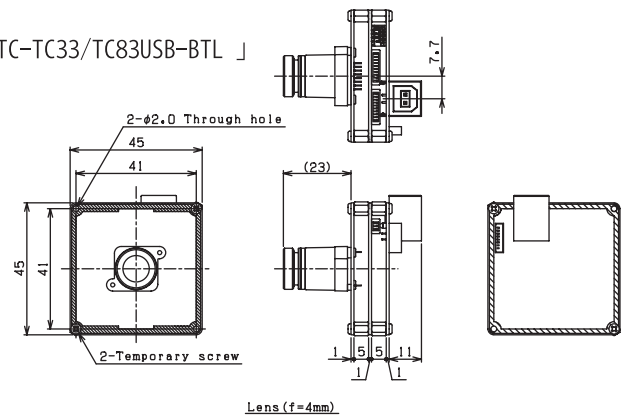

ラインアップ表

機種名	解像度	モノクロ/カラー	形状	USB コネクタ	マウント
STC-TB202USB-AT	UXGA	モノクロ	ケース	Lアングル	Cマウント
STC-TB202USB-AS			ケース	ストレート	Cマウント
STC-TB202USB-BTC			ボード	Lアングル	Cマウント
STC-TB202USB-BSC			ボード	ストレート	Cマウント
STC-TC202USB-AT		カラー	ケース	Lアングル	Cマウント (IRカットフィルタ付)
STC-TC202USB-AS			ケース	ストレート	Cマウント (IRカットフィルタ付)
STC-TC202USB-BTC			ボード	Lアングル	Cマウント (IRカットフィルタ付)
STC-TC202USB-BSC			ボード	ストレート	Cマウント (IRカットフィルタ付)

外観図

「 STC-TC33/TC83USB-BSCS 」

「 STC-TC33/TC83USB-BTCS 」

「 STC-TC33/TC83USB-BSL 」

「 STC-TC33/TC83USB-BTL 」

「 STC-TC33/TC83USB-AS 」

「 STC-TC33/TC83USB-AT 」

「 STC-TC152/TC202USB-AS 」

「 STC-TC152/TC202USB-AT 」

「 STC-TC152/TC202USB-BSC 」

「 STC-TC152/TC202USB-BTC 」

USB