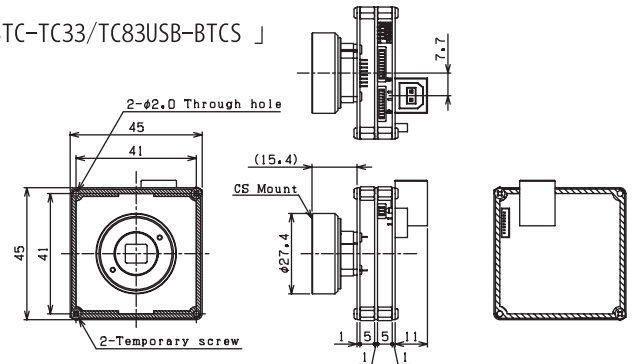

STC-TC/TB33
STC-TC/TB83
ボードタイプ

STC-TC/TB33
STC-TC/TB83
ケースタイプ

STC-TC/TB152
STC-TC/TB202
ケースタイプ

ラインアップ表

機種名	解像度	モノクロ/カラー	形状	USB コネクタ	マウント
STC-TB33USB-AT	VGA	モノクロ	ケース	Lアングル	CS マウント
STC-TB33USB-AS			ケース	ストレート	CS マウント
STC-TB33USB-BTCS			ボード	Lアングル	CS マウント
STC-TB33USB-BSCS			ボード	ストレート	CS マウント
STC-TB33USB-BTL			ボード	Lアングル	固定焦点レンズ
STC-TB33USB-BSL			ボード	ストレート	固定焦点レンズ
STC-TC33USB-AT		カラー	ケース	Lアングル	CS マウント
STC-TC33USB-AS			ケース	ストレート	CS マウント
STC-TC33USB-BTCS			ボード	Lアングル	CS マウント
STC-TC33USB-BSCS			ボード	ストレート	CS マウント
STC-TC33USB-BTL			ボード	Lアングル	固定焦点レンズ
STC-TC33USB-BSL			ボード	ストレート	固定焦点レンズ
STC-TB83USB-AT	XGA	モノクロ	ケース	Lアングル	CS マウント
STC-TB83USB-AS			ケース	ストレート	CS マウント
STC-TB83USB-BTCS			ボード	Lアングル	CS マウント
STC-TB83USB-BSCS			ボード	ストレート	CS マウント
STC-TB83USB-BTL			ボード	Lアングル	固定焦点レンズ
STC-TB83USB-BSL			ボード	ストレート	固定焦点レンズ
STC-TC83USB-AT		カラー	ケース	Lアングル	CS マウント
STC-TC83USB-AS			ケース	ストレート	CS マウント
STC-TC83USB-BTCS			ボード	Lアングル	CS マウント
STC-TC83USB-BSCS			ボード	ストレート	CS マウント
STC-TC83USB-BTL			ボード	Lアングル	固定焦点レンズ
STC-TC83USB-BSL			ボード	ストレート	固定焦点レンズ
STC-TB152USB-AT	SXGA	モノクロ	ケース	Lアングル	C マウント
STC-TB152USB-AS			ケース	ストレート	C マウント
STC-TB152USB-BTC			ボード	Lアングル	C マウント
STC-TB152USB-BSC			ボード	ストレート	C マウント
STC-TC152USB-AT		カラー	ケース	Lアングル	Cマウント (IRカットフィルタ付)
STC-TC152USB-AS			ケース	ストレート	Cマウント (IRカットフィルタ付)
STC-TC152USB-BTC			ボード	Lアングル	Cマウント (IRカットフィルタ付)
STC-TC152USB-BSC			ボード	ストレート	Cマウント (IRカットフィルタ付)

ラインアップ表

機種名	解像度	モノクロ/カラー	形状	USB コネクタ	マウント
STC-TB202USB-AT	UXGA	モノクロ	ケース	Lアングル	Cマウント
STC-TB202USB-AS			ケース	ストレート	Cマウント
STC-TB202USB-BTC			ボード	Lアングル	Cマウント
STC-TB202USB-BSC			ボード	ストレート	Cマウント
STC-TC202USB-AT		カラー	ケース	Lアングル	Cマウント (IRカットフィルタ付)
STC-TC202USB-AS			ケース	ストレート	Cマウント (IRカットフィルタ付)
STC-TC202USB-BTC			ボード	Lアングル	Cマウント (IRカットフィルタ付)
STC-TC202USB-BSC			ボード	ストレート	Cマウント (IRカットフィルタ付)

外観図

「 STC-TC33/TC83USB-BSCS 」

「 STC-TC33/TC83USB-BTCS 」

「 STC-TC33/TC83USB-BSL 」

「 STC-TC33/TC83USB-BTL 」

「 STC-TC33/TC83USB-AS 」

「 STC-TC33/TC83USB-AT 」

「 STC-TC152/TC202USB-AS 」