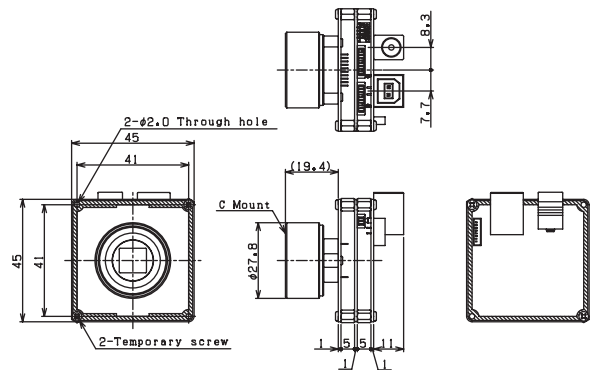

「 STC-TC152/TC202USB-BTC 」