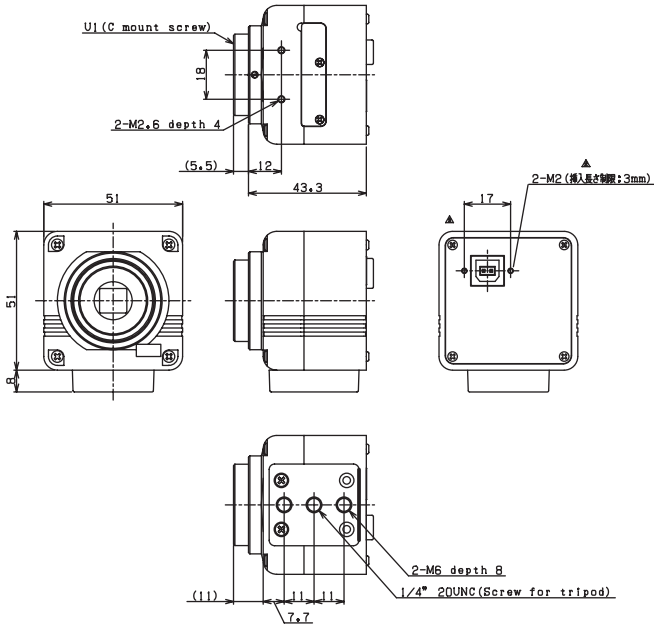

ラインアップ表

機種名	解像度	モノクロ/カラー	形状	USB コネクタ	マウント
STC-TB202USB-AT	UXGA	モノクロ	ケース	Lアングル	Cマウント
STC-TB202USB-AS			ケース	ストレート	Cマウント
STC-TB202USB-BTC			ボード	Lアングル	Cマウント
STC-TB202USB-BSC			ボード	ストレート	Cマウント
STC-TC202USB-AT		カラー	ケース	Lアングル	Cマウント (IRカットフィルタ付)
STC-TC202USB-AS			ケース	ストレート	Cマウント (IRカットフィルタ付)
STC-TC202USB-BTC			ボード	Lアングル	Cマウント (IRカットフィルタ付)
STC-TC202USB-BSC			ボード	ストレート	Cマウント (IRカットフィルタ付)

外観図

「 STC-TC33/TC83USB-BSCS 」

「 STC-TC33/TC83USB-BTCS 」

「 STC-TC33/TC83USB-BSL 」

「 STC-TC33/TC83USB-BTL 」

「 STC-TC33/TC83USB-AS 」

「 STC-TC33/TC83USB-AT 」

「 STC-TC152/TC202USB-AS 」

「 STC-TC152/TC202USB-AT 」

「 STC-TC152/TC202USB-BSC 」

「 STC-TC152/TC202USB-BTC 」

USB