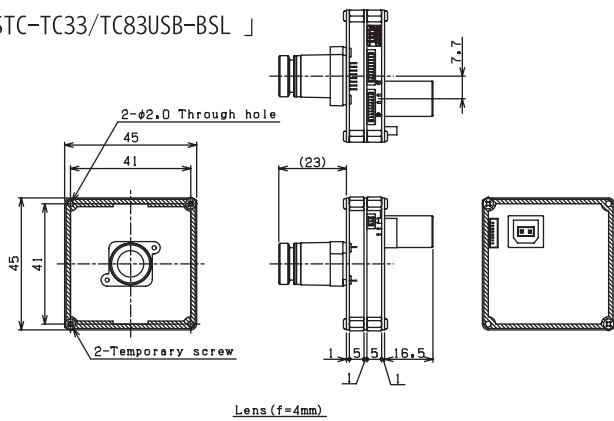

ラインアップ表

機種名	解像度	モノクロ/カラー	形状	USB コネクタ	マウント
STC-TB202USB-AT	UXGA	モノクロ	ケース	Lアングル	Cマウント
STC-TB202USB-AS			ケース	ストレート	Cマウント
STC-TB202USB-BTC			ボード	Lアングル	Cマウント
STC-TB202USB-BSC			ボード	ストレート	Cマウント
STC-TC202USB-AT		カラー	ケース	Lアングル	Cマウント (IRカットフィルタ付)
STC-TC202USB-AS			ケース	ストレート	Cマウント (IRカットフィルタ付)
STC-TC202USB-BTC			ボード	Lアングル	Cマウント (IRカットフィルタ付)
STC-TC202USB-BSC			ボード	ストレート	Cマウント (IRカットフィルタ付)

外観図

「 STC-TC33/TC83USB-BSCS 」

「 STC-TC33/TC83USB-BTCS 」

「 STC-TC33/TC83USB-BSL 」

「 STC-TC33/TC83USB-BTL 」

「 STC-TC33/TC83USB-AS 」

「 STC-TC33/TC83USB-AT 」

「 STC-TC152/TC202USB-AS 」

「 STC-TC152/TC202USB-AT 」

「 STC-TC152/TC202USB-BSC 」

「 STC-TC152/TC202USB-BTC 」

USB