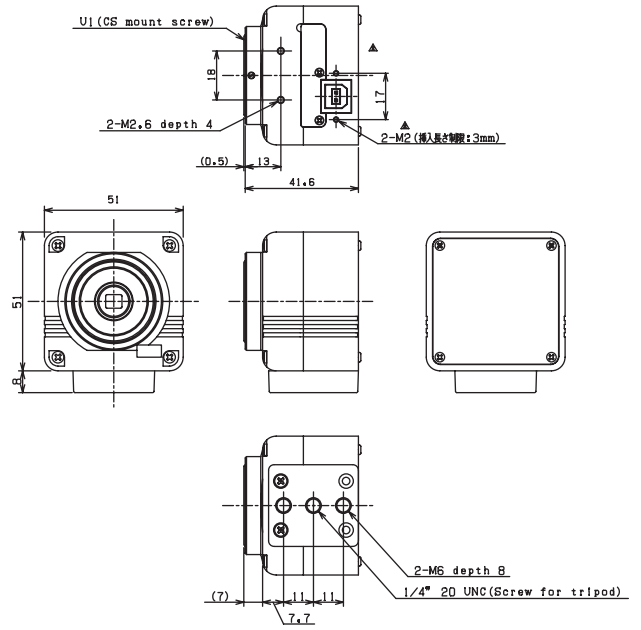

ラインアップ表

機種名	解像度	モノクロ/カラー	形状	USB コネクタ	マウント
STC-TB202USB-AT	UXGA	モノクロ	ケース	Lアングル	Cマウント
STC-TB202USB-AS			ケース	ストレート	Cマウント
STC-TB202USB-BTC			ボード	Lアングル	Cマウント
STC-TB202USB-BSC			ボード	ストレート	Cマウント
STC-TC202USB-AT		カラー	ケース	Lアングル	Cマウント (IRカットフィルタ付)
STC-TC202USB-AS			ケース	ストレート	Cマウント (IRカットフィルタ付)
STC-TC202USB-BTC			ボード	Lアングル	Cマウント (IRカットフィルタ付)
STC-TC202USB-BSC			ボード	ストレート	Cマウント (IRカットフィルタ付)

外観図

「 STC-TC33/TC83USB-BSCS 」

「 STC-TC33/TC83USB-BTCS 」

「 STC-TC33/TC83USB-BSL 」

「 STC-TC33/TC83USB-BTL 」

「 STC-TC33/TC83USB-AS 」

「 STC-TC33/TC83USB-AT 」

「 STC-TC152/TC202USB-AS 」

「 STC-TC152/TC202USB-AT 」

「 STC-TC152/TC202USB-BSC 」

「 STC-TC152/TC202USB-BTC 」

USB