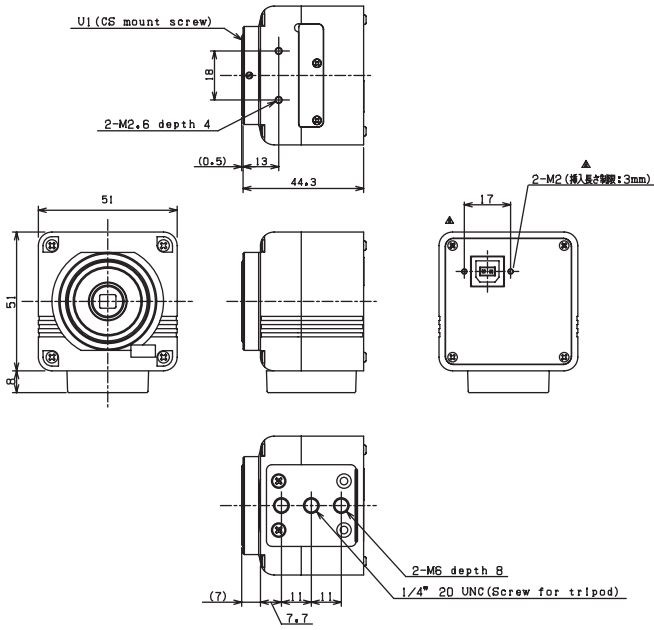

ラインアップ表

機種名	解像度	モノクロ/カラー	形状	USB コネクタ	マウント
STC-TB202USB-AT	UXGA	モノクロ	ケース	Lアングル	Cマウント
STC-TB202USB-AS			ケース	ストレート	Cマウント
STC-TB202USB-BTC			ボード	Lアングル	Cマウント
STC-TB202USB-BSC			ボード	ストレート	Cマウント
STC-TC202USB-AT		カラー	ケース	Lアングル	Cマウント (IRカットフィルタ付)
STC-TC202USB-AS			ケース	ストレート	Cマウント (IRカットフィルタ付)
STC-TC202USB-BTC			ボード	Lアングル	Cマウント (IRカットフィルタ付)
STC-TC202USB-BSC			ボード	ストレート	Cマウント (IRカットフィルタ付)

外観図

「 STC-TC33/TC83USB-BSCS 」

「 STC-TC33/TC83USB-BTCS 」

「 STC-TC33/TC83USB-BSL 」

「 STC-TC33/TC83USB-BTL 」

「 STC-TC33/TC83USB-AS 」

「 STC-TC33/TC83USB-AT 」

「 STC-TC152/TC202USB-AS 」

「 STC-TC152/TC202USB-AT 」

「 STC-TC152/TC202USB-BSC 」

「 STC-TC152/TC202USB-BTC 」

USB