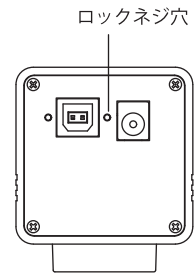

外部コネクタ仕様

外部接続コネクタ

USB : USB StandardB タイプ、入出力信号 : HR10A-7R-6PB(ヒロセ) 相当品

上部接続タイプ (Lアングルタイプ)
USB2.0 B-TYPEコネクタ

STC-TC/TB33
STC-TC/TB83
ボードタイプ

STC-TC/TB33
STC-TC/TB83
ケースタイプ

STC-TC/TB152
STC-TC/TB202
ケースタイプ

背面接続タイプ (ストレートタイプ)
USB2.0 B-TYPEコネクタ

STC-TC/TB33
STC-TC/TB83
ボードタイプ

STC-TC/TB33
STC-TC/TB83
ケースタイプ

STC-TC/TB152
STC-TC/TB202
ケースタイプ

ラインアップ表

機種名	解像度	モノクロ/カラー	形状	USB コネクタ	マウント
STC-TB33USB-AT	VGA	モノクロ	ケース	Lアングル	CS マウント
STC-TB33USB-AS			ケース	ストレート	CS マウント
STC-TB33USB-BTCS			ボード	Lアングル	CS マウント
STC-TB33USB-BSCS			ボード	ストレート	CS マウント
STC-TB33USB-BTL			ボード	Lアングル	固定焦点レンズ
STC-TB33USB-BSL			ボード	ストレート	固定焦点レンズ
STC-TC33USB-AT		カラー	ケース	Lアングル	CS マウント
STC-TC33USB-AS			ケース	ストレート	CS マウント
STC-TC33USB-BTCS			ボード	Lアングル	CS マウント
STC-TC33USB-BSCS			ボード	ストレート	CS マウント
STC-TC33USB-BTL			ボード	Lアングル	固定焦点レンズ
STC-TC33USB-BSL			ボード	ストレート	固定焦点レンズ
STC-TB83USB-AT	XGA	モノクロ	ケース	Lアングル	CS マウント
STC-TB83USB-AS			ケース	ストレート	CS マウント
STC-TB83USB-BTCS			ボード	Lアングル	CS マウント
STC-TB83USB-BSCS			ボード	ストレート	CS マウント
STC-TB83USB-BTL			ボード	Lアングル	固定焦点レンズ
STC-TB83USB-BSL			ボード	ストレート	固定焦点レンズ
STC-TC83USB-AT		カラー	ケース	Lアングル	CS マウント
STC-TC83USB-AS			ケース	ストレート	CS マウント
STC-TC83USB-BTCS			ボード	Lアングル	CS マウント
STC-TC83USB-BSCS			ボード	ストレート	CS マウント
STC-TC83USB-BTL			ボード	Lアングル	固定焦点レンズ
STC-TC83USB-BSL			ボード	ストレート	固定焦点レンズ
STC-TB152USB-AT	SXGA	モノクロ	ケース	Lアングル	C マウント
STC-TB152USB-AS			ケース	ストレート	C マウント
STC-TB152USB-BTC			ボード	Lアングル	C マウント
STC-TB152USB-BSC			ボード	ストレート	C マウント
STC-TC152USB-AT		カラー	ケース	Lアングル	Cマウント (IRカットフィルタ付)
STC-TC152USB-AS			ケース	ストレート	Cマウント (IRカットフィルタ付)
STC-TC152USB-BTC			ボード	Lアングル	Cマウント (IRカットフィルタ付)
STC-TC152USB-BSC			ボード	ストレート	Cマウント (IRカットフィルタ付)