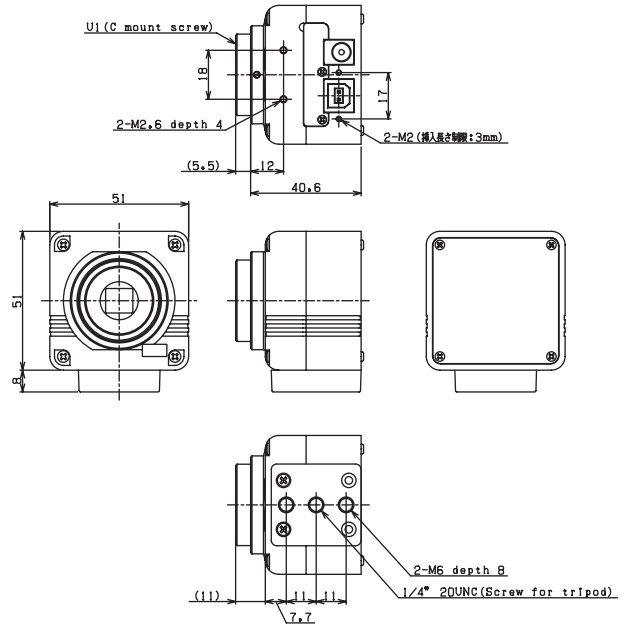

ラインアップ表

機種名	解像度	モノクロ/カラー	形状	USB コネクタ	マウント
STC-TB202USB-AT	UXGA	モノクロ	ケース	Lアングル	Cマウント
STC-TB202USB-AS			ケース	ストレート	Cマウント
STC-TB202USB-BTC			ボード	Lアングル	Cマウント
STC-TB202USB-BSC			ボード	ストレート	Cマウント
STC-TC202USB-AT		カラー	ケース	Lアングル	Cマウント (IRカットフィルタ付)
STC-TC202USB-AS			ケース	ストレート	Cマウント (IRカットフィルタ付)
STC-TC202USB-BTC			ボード	Lアングル	Cマウント (IRカットフィルタ付)
STC-TC202USB-BSC			ボード	ストレート	Cマウント (IRカットフィルタ付)

外観図

「 STC-TC33/TC83USB-BSCS 」

「 STC-TC33/TC83USB-BTCS 」

「 STC-TC33/TC83USB-BSL 」

「 STC-TC33/TC83USB-BTL 」

「 STC-TC33/TC83USB-AS 」

「 STC-TC33/TC83USB-AT 」

「 STC-TC152/TC202USB-AS 」

「 STC-TC152/TC202USB-AT 」

「 STC-TC152/TC202USB-BSC 」

「 STC-TC152/TC202USB-BTC 」

USB