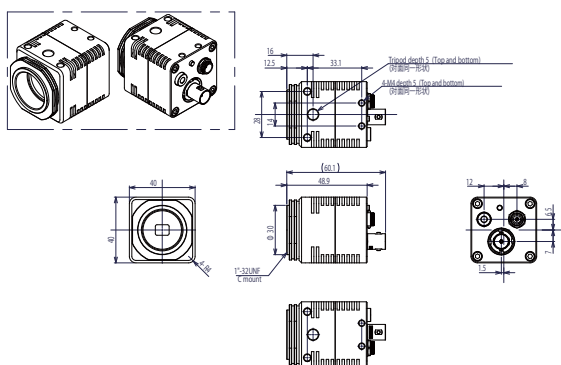

STC-HD213SDI / STC-HD213SDIN