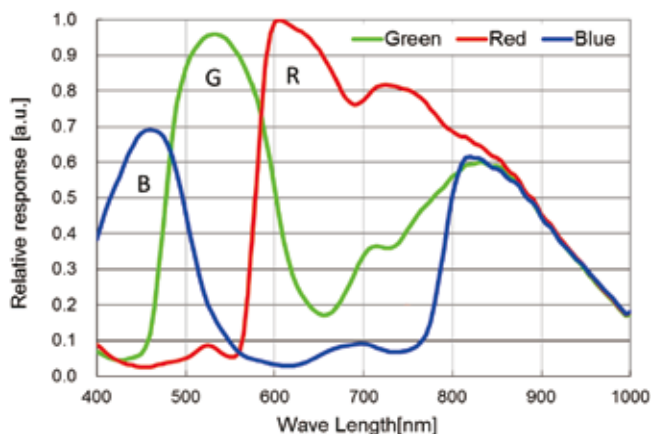

- ・ デジタルズーム、静止画、長時間露光機能無し
- ・ 消費電力 2.1W
- ・ 動作温度
STC-HD213DVN : 0 ~ +48°C / STC-HD213SDIN : 0 ~ +49°C

外形寸法図

STC-HD213DV / STC-HD213DVN

STC-HD213SDI / STC-HD213SDIN

分光感度特性

※記載されている会社名と製品名などにつきましては、各社の登録商標または商標、製品名です。