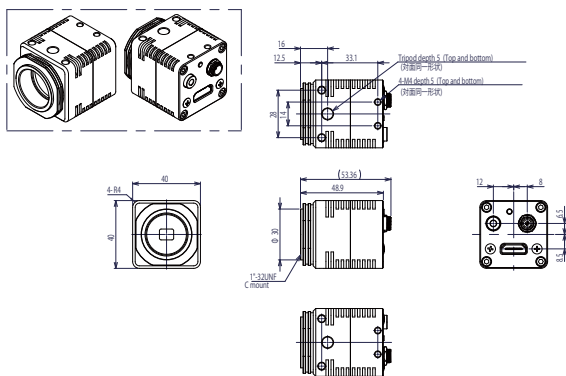

製品仕様

型番	: STC-HD213DV / STC-HD213SDI : STC-HD213DV-CS (*4) / STC-HD213SDI-CS (*4) : STC-HD213DVN (*5) / STC-HD213SDIN (*5)
有効画素数	: 1920(H) x 1080(V)
セルサイズ	: 2.9(H) x 2.9 (V) μm
シャッタータイプ	: ローリングシャッター
最低被写体照度	: 0.4 Lux at F1.4 (Gain Max)
フレームレート	: ・ DVI 1080p60 / 59.94 / 50 / 30 / 29.97 / 25 / 60 / 59.94 / 50 720p60 / 59.94 / 50 / AUTO ・ SDI 3G-SDI : 1080P60 / 59.94 / 50 HD-SDI : 1080P30 / 29.97 / 25 720P60 / 59.94 / 50
ALC	: AEE / AGC 連動
ゲイン	: 0 ~ 45dB
ガンマ	: 0.3 / 0.45 / 0.5 / 0.6 / 0.7 / 0.8 / 0.9 / 1 / マニュアル
ホワイトバランス	: オート / マニュアル / プッシュ
ミラー反転	: 左右反転 / 上下反転 / 左右上下反転 / Off
ラインマーカー	: 各 2 本の水平 / 垂直ラインマーカー Off
シャドウマスク	: 水平 / 垂直シャドウマスク
OSD	: UART 通信により OSD 表示可能
画素欠陥補正	: 最大 256 点

ビデオ出力	: HDMI コネクタ (DVI) BNC コネクタ (SDI)
電源入力	: DC 電源ジャック【PC721A (Switchcraft 製) 相当】(*1)
消費電力	: 3.3W 以下 2.1W 以下 ※メモリ非搭載モデル
外部制御	: UART 通信 : 3.5 mm ステレオピンジャック
入力電圧	: +9 +15 Vdc (Typical: +12 Vdc)
外形寸法	: 40 (W) x 40 (H) x 48.9 (D) mm(*2)
光学フィルター	: IR cut filter、Optical low pass filter 付き
レンズマウント (*3)	: C マウント

1. (*1) 電源用 DC プラグは 2.1 mm プラグを使用下さい。
   電源用 DC プラグ (ネジ式) は 762K(Switchcraft) 相当品を使用できます。
2. (*2) コネクタ含まず
3. (*3) 推奨レンズ : F2.8 以上 (Close 側)
4. (*4) CS マウントモデル
5. (*5) メモリ非搭載モデル

STC-HD213DV / STC-HD213SDI との差分は下記の通りです。

- ・ デジタルズーム、静止画、長時間露光機能無し
- ・ 消費電力 2.1W
- ・ 動作温度
  STC-HD213DVN : 0 ~ +48°C / STC-HD213SDIN : 0 ~ +49°C

外形寸法図

STC-HD213DV / STC-HD213DVN